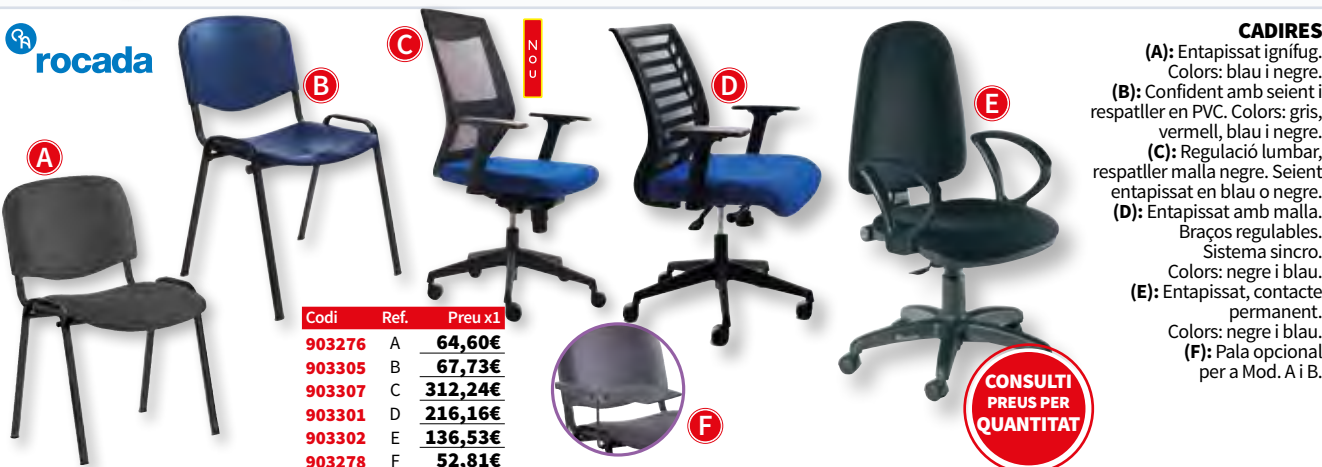

**(A) MOTXILLA**  
per a portàtils de 14".  
**(B) MOTXILLA**  
per a portàtils de 15,6".  
**(C) MALETA AMB RODES**  
per a portàtils de 15,6".

Codi	Model	Preu x1
405269	(A) Motxilla	83,05€
405264	(B) Motxilla	87,39€
405265	(C) Maleta	137,05€

**PC**  
FIGUERAS Y CASPÓ

**CADIRES I BUTAQUES**

(A) Mod. Minaya: operativa ergonòmica, de malla negra, mecanisme basculant.  
(B) Mod. Yeste: confident giratòria simil pell negra. Estructura cromada.  
(C) Mod. Villa: simil pell negra.  
(D) Mod. Ayna: cadira amb braços fixos.  
(E) Mod. Gontar: cadira respattler malla. Color negre.

Codi	Ref.	Preu x1
903299	A	166,03€
903311	B	294,68€
903312	C	114,76€
903315	D	105,41€
903317	E	111,78€

CONSULTI  
PREUS PER  
QUANTITAT

**rocada**

**CADIRES**

(A): Entapissat ignífug. Colors: blau i negre.  
(B): Confident amb seient i respattler en PVC. Colors: gris, vermell, blau i negre.  
(C): Regulació lumbar, respattler malla negre. Seient entapissat en blau o negre.  
(D): Entapissat amb malla. Braços regulables. Sistema sincro. Colors: negre i blau.  
(E): Entapissat, contacte permanent. Colors: negre i blau.  
(F): Pala opcional per a Mod. A i B.