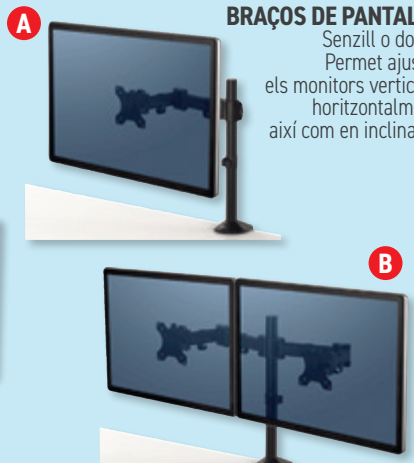

SUPORTS

A: per a portàtil fins a 5 kg.
B: per a portàtil fins a 17".
Colors: blanc i negre.

SUPORTS

A: giratori 450. Suporta fins a 14 kg.
B: suport monitors fins a 21".
C: suport monitors fins a 27 kg.

BRAÇOS DE PANTALLA
Senzill o doble.
Permet ajustar els monitors vertical o horitzontalment, així com en inclinació.