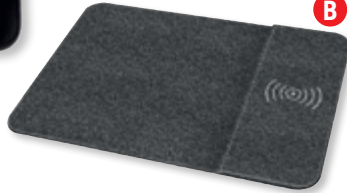

Q-CONNECT®

CATIFETES AMB CARRGADOR

Diversos models.

LEITZ®

13,14 €

CATIFETA XL

Enrotllable. Mesura: 80 x 40 cm.
Colors: verd, blau, gris i negre.

MIDES: 800 X 300 MM.