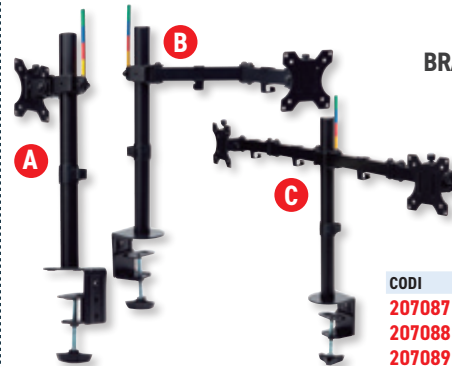

SUPORTS

A: per a portàtil fins a 5 kg.
B: per a portàtil fins a 17".
Colors: blanc i negre.

SUPORTS

A: giratori 450. Suporta fins a 14 kg.
B: suport monitors fins a 21".
C: suport monitors fins a 27 kg.

BRAÇOS DE PANTALLA
Senzill o doble.
Permet ajustar els monitors vertical o horitzontalment, així com en inclinació.

CODI	DESCRIPCIÓ	PREU X1
405068	A. Sencillo	54,55€
405069	B. Doble	61,35€

Kensington

SUPORTS PER A MONITOR

3 Ajustos d'altura, de fins a 21" i 18 Kg.
Giratori: 3 compartiments.
Adaptable per a monitors de pantalla plana de fins a 18,5 Kg.

CODI	MODEL	PREU X1	PREU X3
410121	A	47,99€	45,73€
410122	B	85,32€	81,32€
410123	C	49,71€	47,38€
410125	D	51,42€	49,01€
206931	E	49,71€	47,38€

Kensington

BRAÇOS PER A MONITOR

CODI	MODEL	PREU X1
207087	A. 1 Monitor	50,73€
207088	B. Ext. 1 Monitor	63,43€
207089	C. Ext. 2 Monitors	76,15€