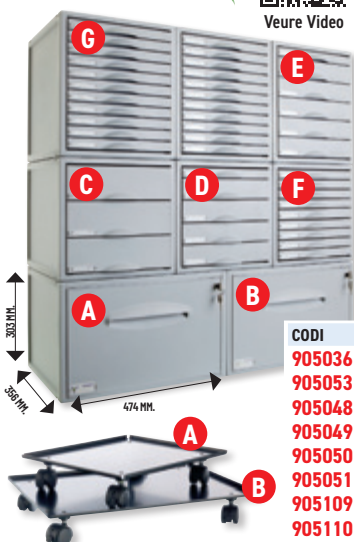

MOBILIARI LÍNIA EXECUTIVE

Color Blanc / Roure.

Taula Executive

Buck

Pissarra

Cadira

CODI	DESCRIPCIÓ	PREU X1
2001AM08	A. Taula 140 x 80 cm.	330,59€
2002AM08	A. Taula 160 x 80 cm.	367,32€
4003AW08V24	B. Buck 3 calaixos.	234,29€
1104AW08V24	C. Armari alt 195 x 90 x 45 cm.	550,98€
1005AW08V24	D. Armari baix 78 x 90 x 45 cm.	304,77€
937V26-4	E. Cadira ergonòmica recolzo malla.	411,99€
1828W-4-1	F. Puff regulable	207,48€
108355	G. Pissarra magnètica 100 x 150 cm.	154,87€

i CONSULTA DISPONIBILITAT PER A EQUIPAR LA TEVA OFICINA EN CARLIN

Q-CONNECT®

PARAIGUER METAL-LIC

Color negre. Múltiples penjadors.

DES DE **21,55€**

CODI	MODEL	PREU X1
152880	A. 8 Penjadors	78,47€
907170	B. 6 Penjadors	62,60€
907171	C. 10 Penjadors	75,16€
904009	D. Paraiguaer	21,55€

PARAGUERO METÀLIC DE REIXETA

Color plata.

Mides: 26,5 cm. de Ø x 50 cm. d'alt.

Archivo® 2000

SISTEMA D'ORGANITZACIÓ MODULAR SOSTENIBLE ARCHISYSTEM

Mòduls ampliables en vertical i horitzontal. Estructura **Reutilitzable**: clips de subjecció inclosos, per a desfer-la i tornar a crear-la tantes vegades com necessitis. Bases amb rodes per a facilitar el desplaçament. Mòduls carpeters amb clau i pany. Mòduls de calaixos: se subministren muntats. Formats A4 i Foli.

CODI	DESCRIPCIÓ	PREU X1
905036	A i B. Mòdul Carpeter	142,01€
905053	C. Mòdul 3 calaixos	88,14€
905048	D. Mòdul 5 calaixos	94,44€
905049	E. Mòdul 6 calaixos	96,58€
905050	F. Mòdul 9 calaixos	102,44€
905051	G. Mòdul 11 calaixos	124,69€
905109	Base A. 360 x 320 x 75 mm.	59,96€
905110	Basi B. 360 x 480 x 75 mm.	59,96€